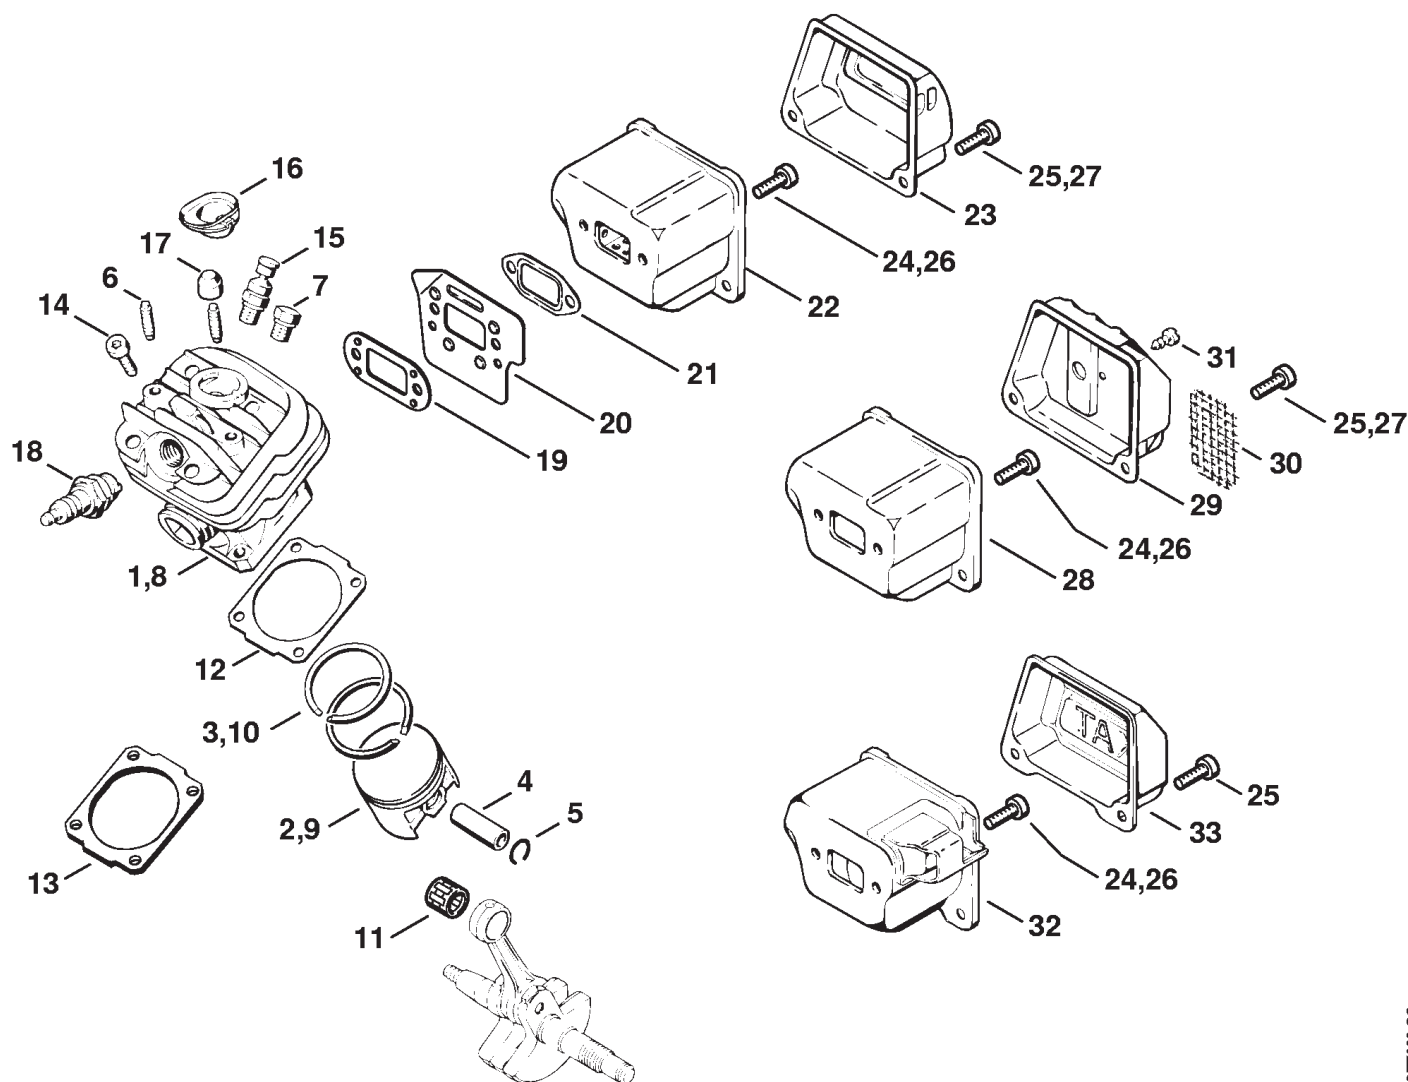

Цилиндр - Шумоглушитель

(1) MS 260, (2) MS 260 C-B, (3) MS 260 C-B W, (4) MS 260 C-B Z, (5) MS 260 FarmBoss, (6) MS 260-D, (7) MS 260-DW, (8) MS 260-N, (9) MS 260-VW, (10) MS 260-VWZ Arctic, (11) MS 260-W, (12) MS 260-Z, (13) MS 260-Z Pro

Цилиндр - Шумоглушитель

Ссылка №	Код артикула	К-во	Наименование	Включая	До	Начиная с агрегата	Техническая информация
1	1121 020 1217	1	Цилиндр с поршнем, Ø 44,7 мм	2 - 7			17.2017
2	1121 030 2003	1	Поршень, Ø 44,7 мм	3 - 5			
3	1121 034 3002	2	Компрессионное поршневое кольцо, Ø 44,7 x 1,2 мм				
4	1121 034 1505	1	Поршневой палец 10 x 6 x 30				
5	9463 650 1000	2	Пружинное стопорное кольцо 10				
6	0000 953 0818	2	Шпилька M5				
7	1122 025 2200	1	Пробка				
8	* 1121 020 1203	1	Цилиндр с поршнем, Ø 44 мм	4 - 7, 9, 10	162154675		7.2004
9	* 1121 030 2001	1	Поршень, Ø 44 мм	4, 5, 10	162154675		7.2004
10	* 1121 034 3010	2	Компрессионное поршневое кольцо, Ø 44 x 1,2 мм		162154675		7.2004
11	9512 003 2252	1	Комплект игольчатых роликов 10 x 13 x 12,5				
12	1118 029 2306	1	Уплотнение цилиндра 0,5 мм (1,2,3,4,5,6, 7,9,10,11,12,13)				
13	1121 029 2305	1	Уплотнение цилиндра 1 мм Малосжатый (8)				
14	9022 371 1020	4	Винт с цилиндрической головкой IS-M5 x 20				
15	1128 020 9400	1	Декомпрессионный клапан (1,2,3,4,6,7,8,9, 10,11,12,13)				
16	1122 084 1405	1	Защитное покрытие (1, 2,3,4,6,7,8,9,10, 11,12,13)				
17	1121 084 7100	1	Колпачок (5,12)				

(1) MS 260, (2) MS 260 C-B, (3) MS 260 C-B W, (4) MS 260 C-B Z, (5) MS 260 FarmBoss, (6) MS 260-D, (7) MS 260-DW, (8) MS 260-N, (9) MS 260-VW, (10) MS 260-VWZ Arctic, (11) MS 260-W, (12) MS 260-Z, (13) MS 260-Z Pro