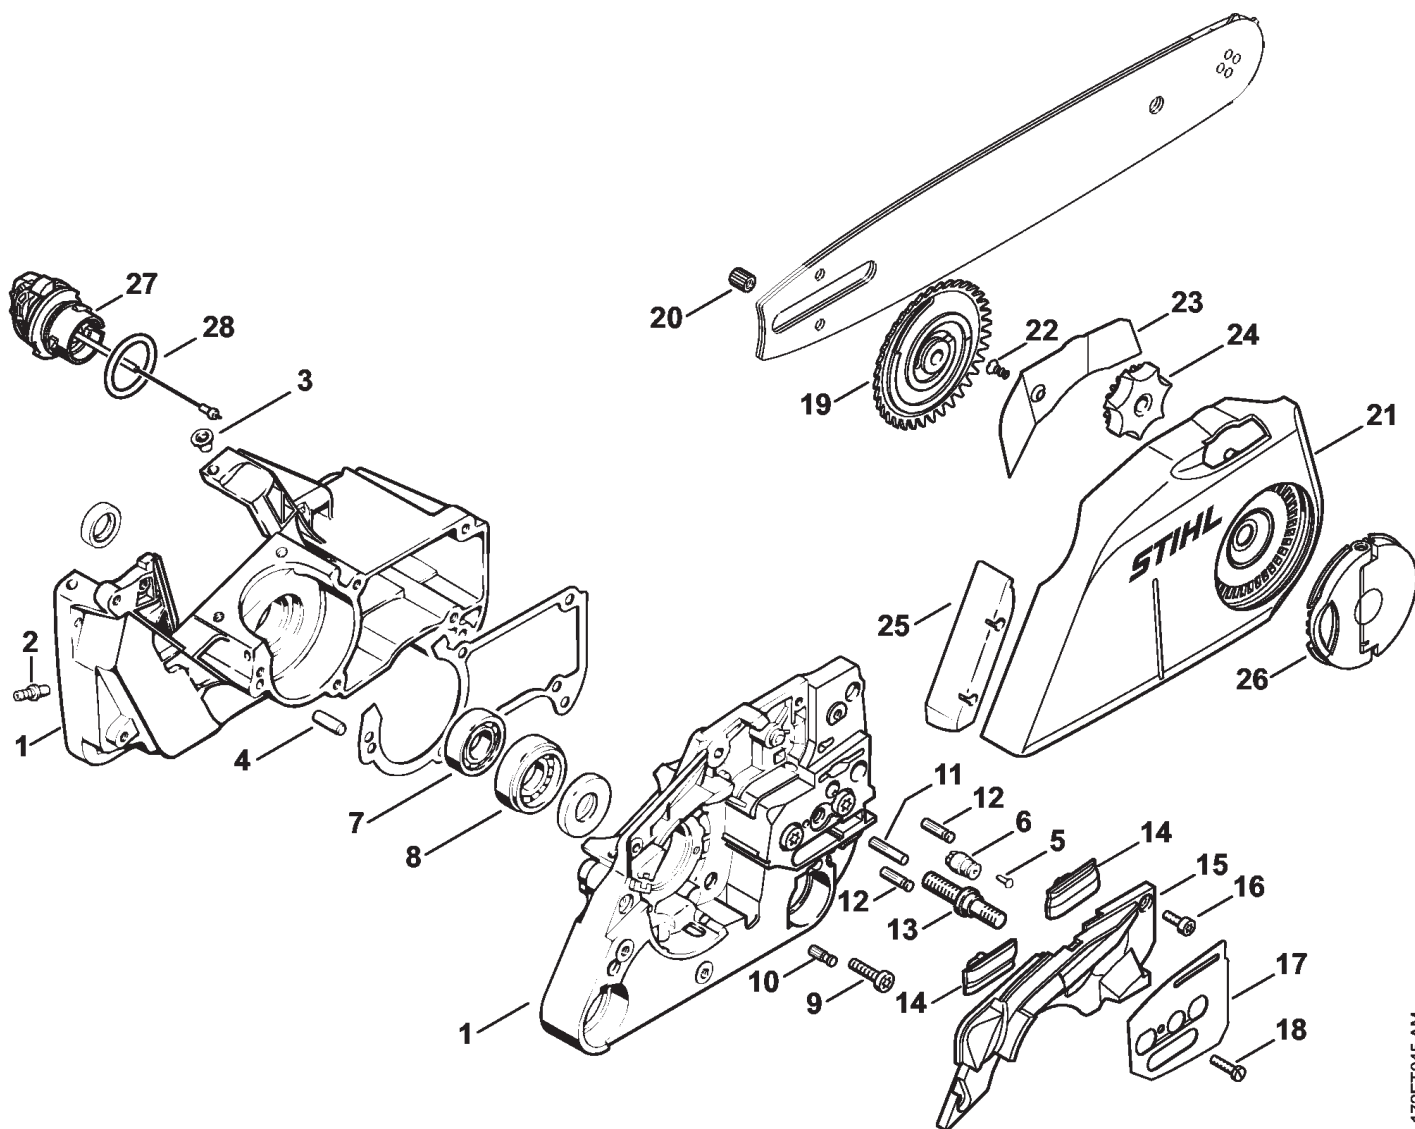

Быстродействующее натяжное устройство цепи

172ET045 AM

(1) MS 260, (2) MS 260 C-B, (3) MS 260 C-B W, (4) MS 260 C-B Z, (5) MS 260 FarmBoss, (6) MS 260-D, (7) MS 260-DW, (8) MS 260-N, (9) MS 260-VW, (10) MS 260-VWZ Arctic, (11) MS 260-W, (12) MS 260-Z, (13) MS 260-Z Pro

Быстродействующее натяжное устройство цепи

Ссылка №	Код артикула	К-во	Наименование	Включая	Техническая информация
1	1121 020 2115	1	Картер (2,3,4)	2 - 8, 10 - 13	8.2012
2	0000 988 5211	1	Патрубок (2,3,4)		
3	9416 868 6531	2	Полая заклёпка 6,5 x 0,5 x 6,8 (2,3,4)		
4	9371 470 2610	2	Цилиндрический штифт 5 x 18 (2,3,4)		
5	0000 974 1200	1	Цилиндрический просечной штифт 2,6 x 8 (2,3,4)		
6	1128 640 9100	1	Клапан (2,3,4)		
7	9503 003 0320	1	Радиальный шарикоподшипник 16002 (2,3,4)		
8	9523 003 4260	1	Радиальный шарикоподшипник 15 x 35 x 13 (2,3,4)		
9	9022 371 1020	5	Винт с цилиндрической головкой IS-M5 x 20 (2,3,4)		
10	1120 162 5200	1	Палец (2,3,4)		
11	1121 162 5205	1	Палец (2,3,4)		
12	1121 162 5200	2	Палец (2,3,4)		
13	0000 664 2405	1	Шпилька M8 (2,3,4)		
14	1121 648 6610	2	Скользящая планка (2,3,4)		
15	1121 021 1102	1	Крышка (2,3,4)		
16	9022 313 0660	2	Винт с цилиндрической головкой IS M4 x 12 (2,3,4)		
17	1121 664 1000	1	Боковой лист, внутренний (2,3,4)		
18	9039 488 0680	1	Самонарезающий винт M4 x 16 (2,3,4)		
19	1135 660 3000	1	Упругая зажимная шайба (2,3,4)	20	
20	1121 664 7301	1	Гайка M4 (2,3,4)		
21	1121 640 1700	1	Крышка цепной звёздочки (2,3,4)	22 - 25	
22	9076 478 2996	1	Винт с цилиндрической головкой P4 x 12 (2,3,4)		
23	1121 648 3800	1	Защитный щиток (2,3,4)		
24	1121 648 2200	1	Колесо натяжного устройства (2,3,4)		
25	1125 656 1501	1	Защитное приспособление (2,3,4)		
26	1121 660 1000	1	Барашковая гайка (2,3,4)		
27	0000 350 0537	1	Запорное устройство топливного бака (2,3,4)	28	8.2012
28	9645 948 2470	1	Круглое уплотнительное кольцо 23 x 3 (2,3,4)		

(1) MS 260, (2) MS 260 C-B, (3) MS 260 C-B W, (4) MS 260 C-B Z, (5) MS 260 FarmBoss, (6) MS 260-D, (7) MS 260-DW, (8) MS 260-N, (9) MS 260-VW, (10) MS 260-VWZ Arctic, (11) MS 260-W, (12) MS 260-Z, (13) MS 260-Z Pro