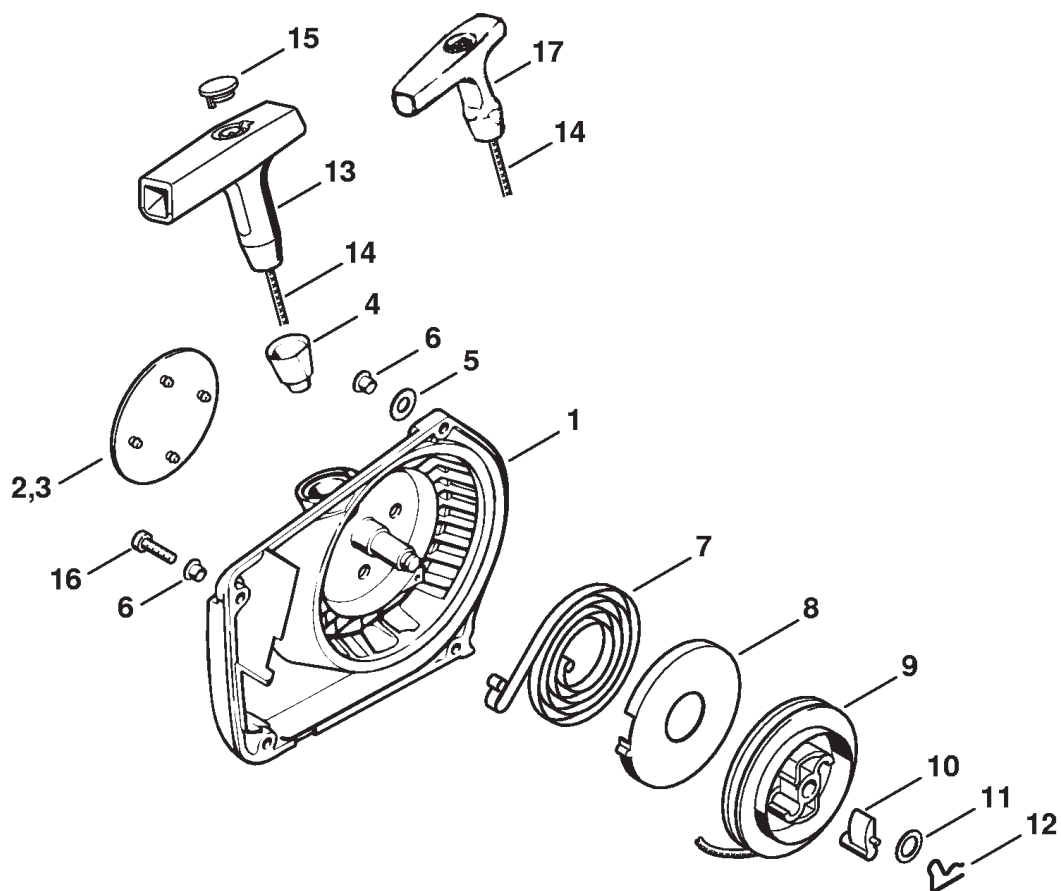

172ET029 SC

Пусковое устройство

Ссылка №	Код артикула	К-во	Наименование	Включая
	1121 080 2101	1	Корпус вентилятора с пусковым устройством	1 - 15
1	1121 080 1812	1	Корпус вентилятора	2 - 6
2	1121 967 1507	1	Фирменная табличка MS 260 (1,5,6,7,8,9,10,11,12,13)	
3	1121 967 1509	1	Фирменная табличка MS 260 C (2,3,4)	
4	1110 084 9102	1	Втулка	
5	0000 958 0514	1	Шайба	
6	9416 868 5630	4	Полая заклёпка 5,5 x 0,5 x 6,8	
7	1118 190 0600	1	Возвратная пружина	8
8	1118 195 0300	1	Корпус пружины	
9	1125 195 0401	1	Тросиковый шкив	
10	1125 195 7200	1	Защёлка	
11	0000 958 0923	1	Шайба	
12	1118 195 3500	1	Пружина	
13	0000 190 3401	1	Рукоятка ElastoStart, Ø 3,5 мм (1,2,3,4,6,7,8,9,10,11,12)	14, 15
14	1113 195 8200	1	Пусковой тросик, Ø 3,5 x 960 мм	
	0000 930 2203	1	Пусковой тросик, Ø 3,5 мм x 30,5 м (B)	
15	0000 195 7001	1	Колпачок (1,2,3,4,6,7,8,9,10,11,12)	
16	9022 313 0680	3	Винт с цилиндрической головкой IS M4 x 16	
17	1121 195 3400	1	Рукоятка (5,12,13)