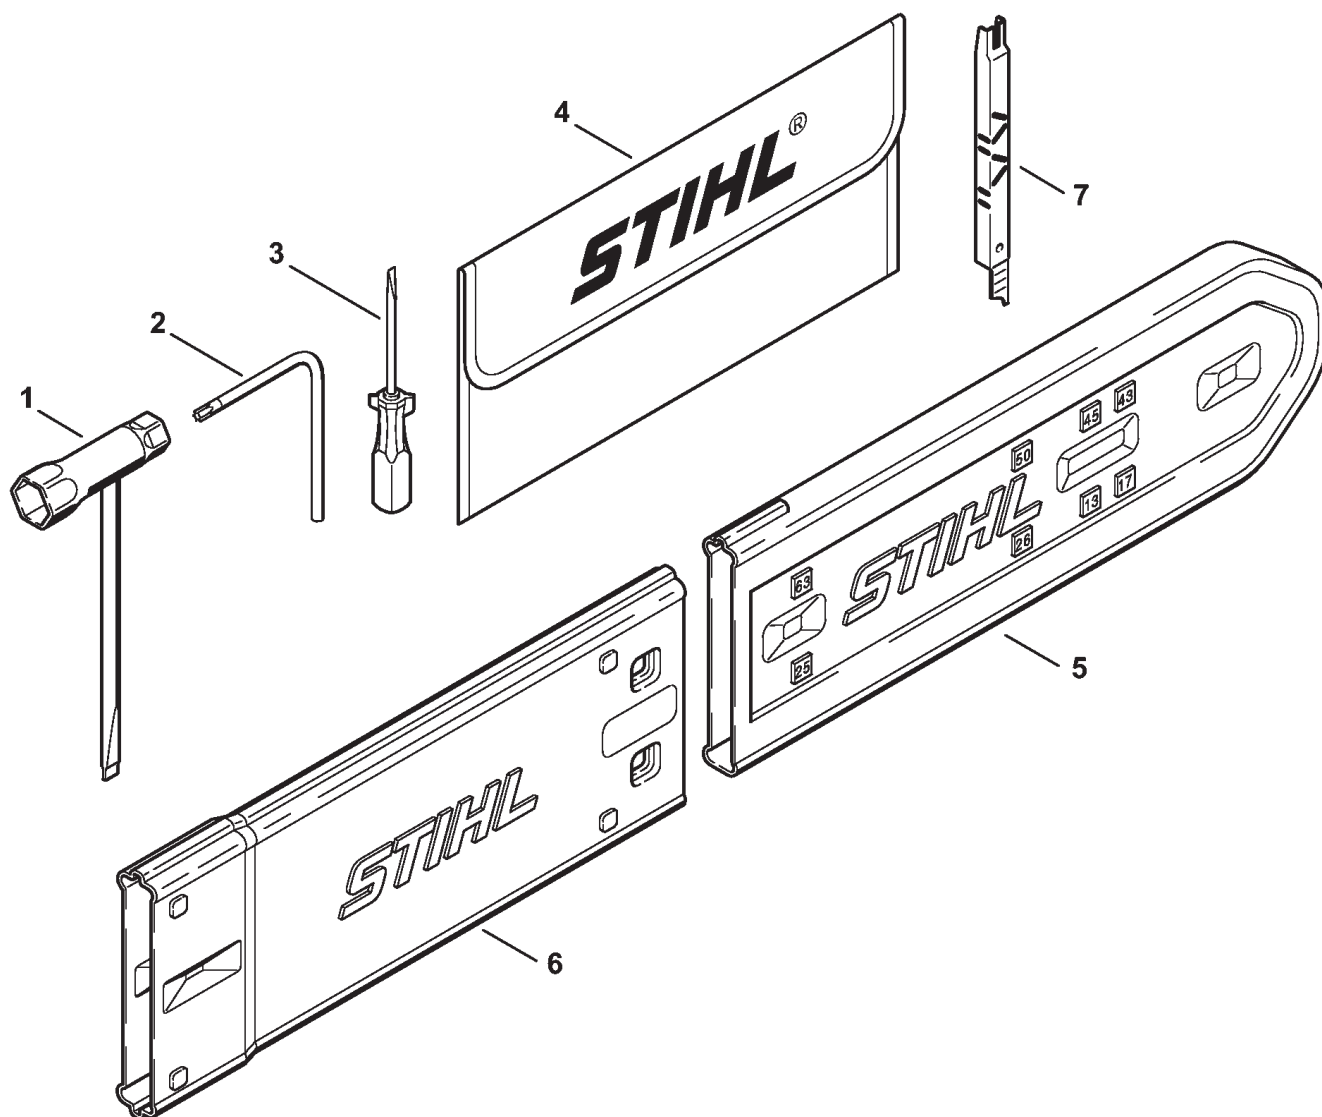

(1) MS 260, (2) MS 260 C-B, (3) MS 260 C-B W, (4) MS 260 C-B Z, (5) MS 260 FarmBoss, (6) MS 260-D, (7) MS 260-DW, (8) MS 260-N, (9) MS 260-VW, (10) MS 260-VWZ Arctic, (11) MS 260-W, (12) MS 260-Z, (13) MS 260-Z Pro

Инструмент - Специальные принадлежности

Ссылка №	Код артикула	К-во	Наименование	Включая
	1121 890 1400	1	Комплект - Инструмент	1 - 4
1	1129 890 3401	1	Комбинированный гаечный ключ	
2	0812 370 1000	1	Отвёртка T27 x 120 x 70	
3	0000 890 2300	1	Отвертка	
4	0000 891 0810	1	Инструментальная сумка	
5	0000 792 9129	1	Защитный кожух цепи	
6	0000 792 9132	1	Удлинение защитного кожуха цепи до 63 см (B,C)	
7	1110 893 4000	1	Опиловочный калибр (B)