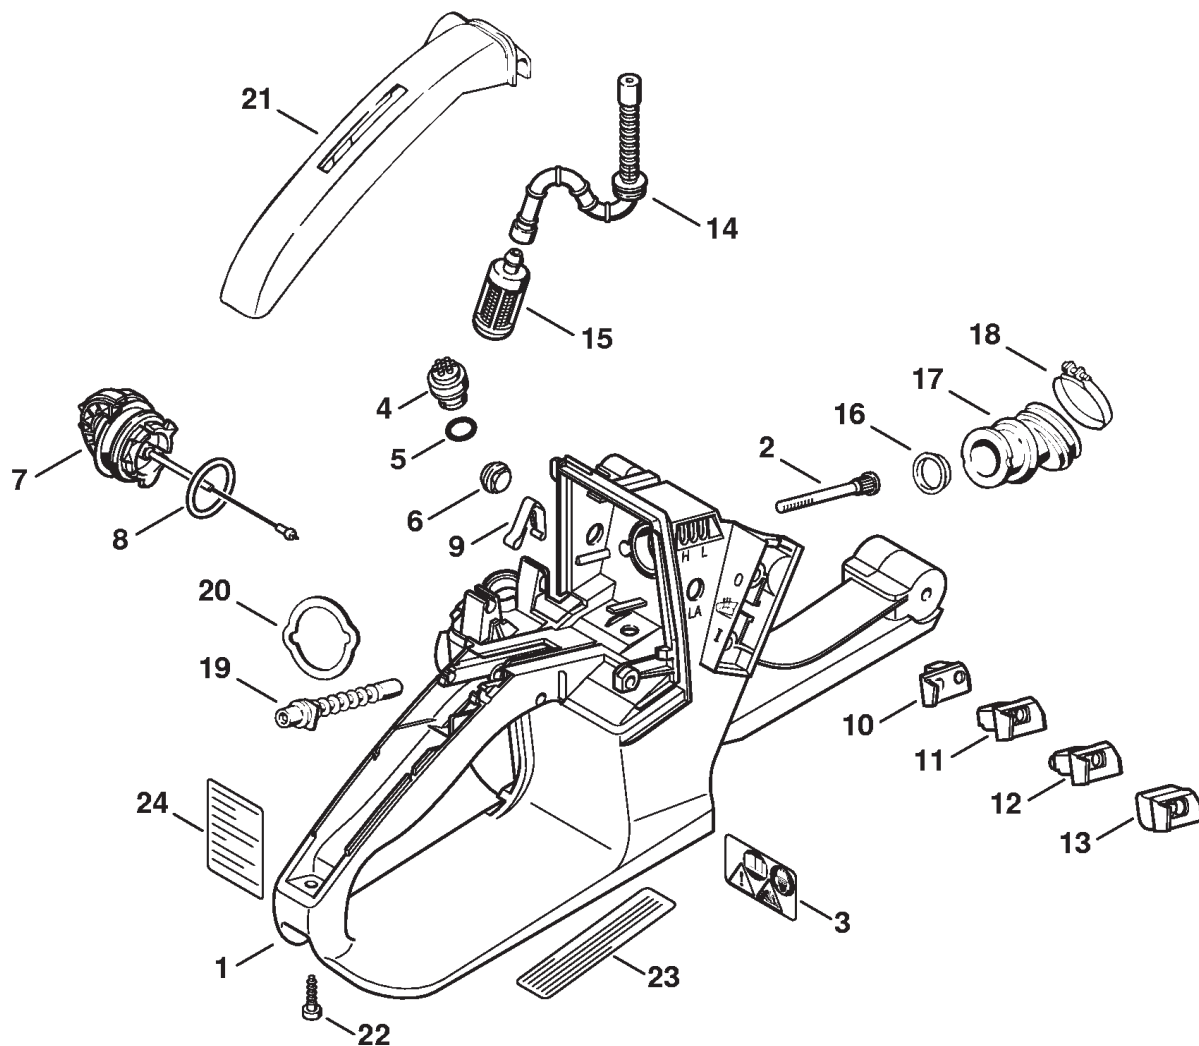

172ET031-SC

(1) MS 260, (2) MS 260 C-B, (3) MS 260 C-B W, (4) MS 260 C-B Z, (5) MS 260 FarmBoss, (6) MS 260-D, (7) MS 260-DW, (8) MS 260-N, (9) MS 260-VW, (10) MS 260-VWZ Arctic, (11) MS 260-W, (12) MS 260-Z, (13) MS 260-Z Pro

Корпус топливного бака

Ссылка №	Код артикула	К-во	Наименование	Включая	До	Техническая информация
1	1121 350 0834	1	Корпус топливного бака	2 - 9, 11 - 14		8.2012
2	1121 122 6600	2	Шпилька			
3	0000 967 3662	1	Табличка с предупредительной надписью MS			
4	0000 350 5800	1	Вентиляционная система топливного бака	5		
5		1	Круглое уплотнительное кольцо (D)			
6	1121 791 2800	1	Упорный буфер			
7	0000 350 0533	1	Запорное устройство топливного бака	8		8.2012
8	9645 948 7734	1	Круглое уплотнительное кольцо 25 x 3,5			
9	1125 442 1601	1	Контактная пружина			
10	1121 123 7503	1	Наконечник			
11	* 1121 123 7501	1	Наконечник (1,2,3,4,5,6,7,8,9,11,12)		162154675	7.2004
12	* 1121 123 7502	1	Наконечник USA (12,13)		162154675	7.2004
13	* 1121 123 7504	1	Наконечник CDN (10,12)		162154675	7.2004
14	1121 358 7700	1	Шланг			
15	0000 350 3504	1	Всасывающая головка			
16	1113 141 1805	1	Гильза			
17	1121 141 2200	1	Колено			
18	9771 021 2550	1	Зажимная скоба 32 x 5			
19	1113 141 8600	1	Импульсный шланг			
20	1121 121 8600	1	Шайба			
21	1121 791 0600	1	Полукожух рукоятки			
22	9074 478 3076	1	Винт с цилиндрической головкой IS-P4 x 19			
23	0000 967 3500	1	Указательная табличка USA (12)			
24	0000 967 3405	1	Указательная табличка (C) Кат. (6,7)			

(1) MS 260, (2) MS 260 C-B, (3) MS 260 C-B W, (4) MS 260 C-B Z, (5) MS 260 FarmBoss, (6) MS 260-D, (7) MS 260-DW, (8) MS 260-N, (9) MS 260-VW, (10) MS 260-VWZ Arctic, (11) MS 260-W, (12) MS 260-Z, (13) MS 260-Z Pro