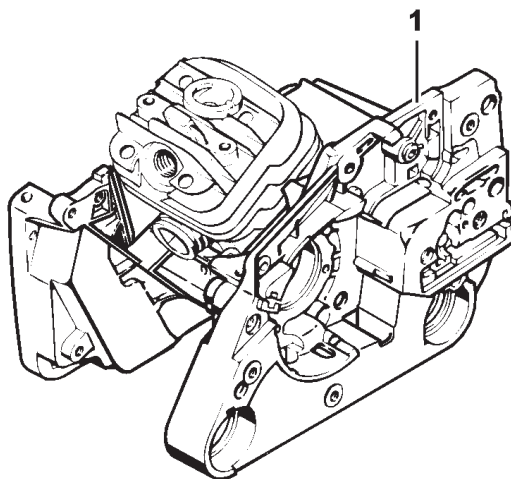

Инструмент - Специальные принадлежности

Ссылка №	Код артикула	К-во	Наименование	Включая
	1121 890 1400	1	Комплект - Инструмент	1 - 4
1	1129 890 3401	1	Комбинированный гаечный ключ	
2	0812 370 1000	1	Отвёртка T27 x 120 x 70	
3	0000 890 2300	1	Отвертка	
4	0000 891 0810	1	Инструментальная сумка	
5	0000 792 9129	1	Защитный кожух цепи	
6	0000 792 9132	1	Удлинение защитного кожуха цепи до 63 см (B,C)	
7	1110 893 4000	1	Опиловочный калибр (B)	

172ET049 SC

(1) MS 260, (2) MS 260 C-B, (3) MS 260 C-B W, (4) MS 260 C-B Z, (5) MS 260 FarmBoss, (6) MS 260-D, (7) MS 260-DW, (8) MS 260-N, (9) MS 260-VW, (10) MS 260-VWZ Arctic, (11) MS 260-W, (12) MS 260-Z, (13) MS 260-Z Pro