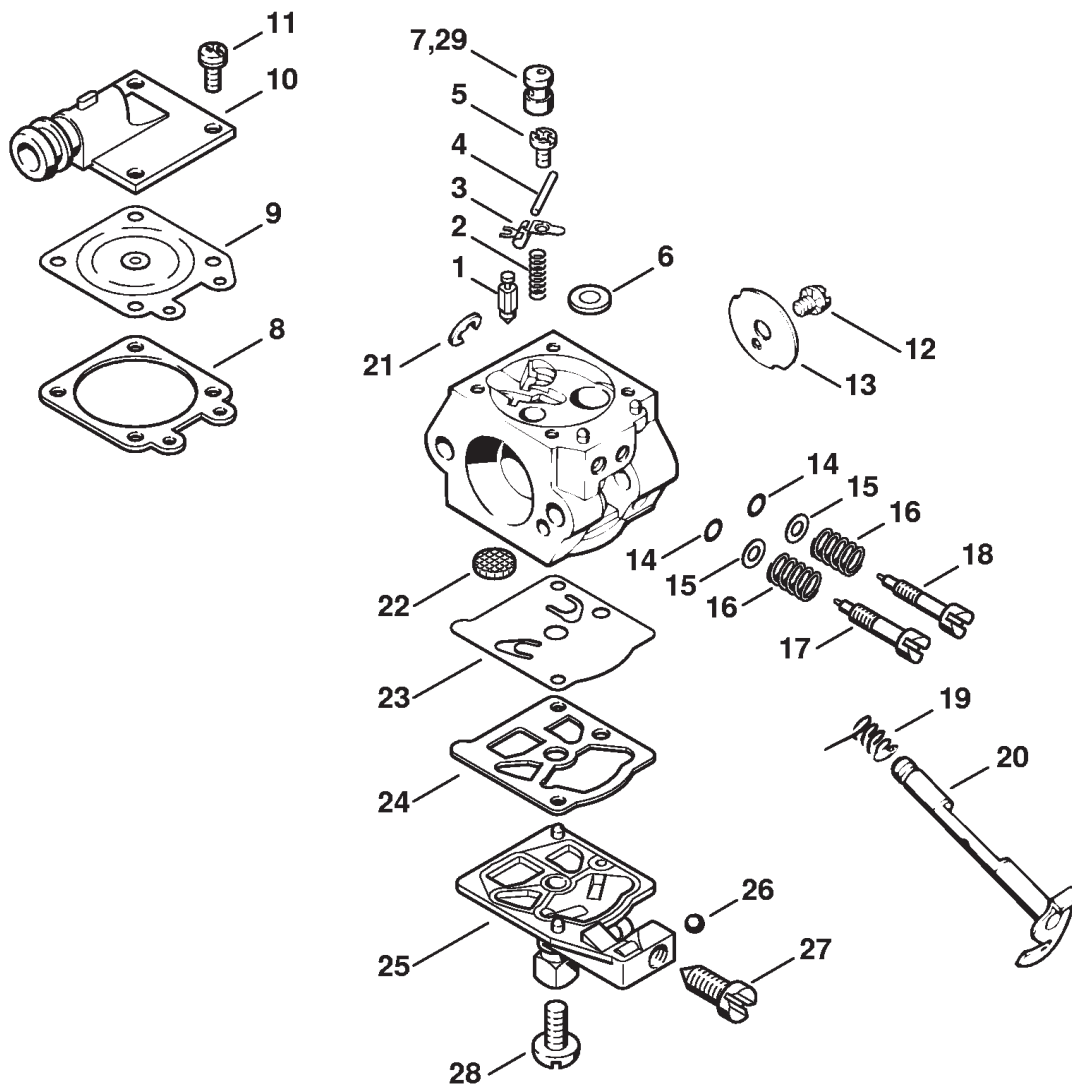

165ET014 SC

(1) MS 260, (2) MS 260 C-B, (3) MS 260 C-B W, (4) MS 260 C-B Z, (5) MS 260 FarmBoss, (6) MS 260-D, (7) MS 260-DW, (8) MS 260-N, (9) MS 260-VW, (10) MS 260-VWZ Arctic, (11) MS 260-W, (12) MS 260-Z, (13) MS 260-Z Pro

Карбюратор WT-426 → 1 62 154 675, 2 62 187 361 (07.2004)

Ссылка №	Код артикула	К-во	Наименование	Включая	До	Техническая информация
	* 1121 120 0611	1	Карбюратор WT-426В (1,2,3,4,5,6,7,8,11,12)	1 - 28	162154675	7.2004
1	* 4116 121 5100	1	Впускная игла (1,2,3,4,5,6,7,8,11,12)		162154675	7.2004
2	* 1114 122 3005	1	Пружина (1,2,3,4,5,6,7,8,11,12)		162154675	7.2004
3	* 1113 121 5000	1	Впускной регулирующий рычаг (1,2,3,4,5,6,7,8,11,12)		162154675	7.2004
4	* 1113 121 9200	1	Ось (1,2,3,4,5,6,7,8,11,12)		162154675	7.2004
5	* 1114 122 7400	1	Винт с полукруглой головкой (1,2,3,4,5,6,7,8,11,12)		162154675	7.2004
6	* 4117 122 9402	1	Глухая пробка (1,2,3,4,5,6,7,8,11,12)		162154675	7.2004
7	* 1121 121 5400	1	Клапанный жиклер 0.48 (1,2,3,4,5,6,7,8,11,12)		162154675	7.2004
8	* 1120 129 0900	1	Уплотнение (1,2,3,4,5,6,7,8,11,12)		162154675	7.2004
9	* 1113 121 4705	1	Регулирующая мембрана (1,2,3,4,5,6,7,8,11,12)		162154675	7.2004
10	* 1121 121 0810	1	Запорная крышка (1,2,3,4,5,6,7,8,11,12)		162154675	7.2004
11	* 1121 122 7101	4	Винт (1,2,3,4,5,6,7,8,11,12)		162154675	7.2004
12	* 1110 122 7400	1	Винт с полукруглой головкой (1,2,3,4,5,6,7,8,11,12)		162154675	7.2004
13	* 1121 121 3301	1	Дроссельная заслонка (1,2,3,4,5,6,7,8,11,12)		162154675	7.2004
14	* 4130 122 3600	2	Уплотнительное кольцо (1,2,3,4,5,6,7,8,11,12)		162154675	7.2004
15	* 4130 121 8601	2	Шайба (1,2,3,4,5,6,7,8,11,12)		162154675	7.2004
16	* 1115 122 3002	2	Пружина (1,2,3,4,5,6,7,8,11,12)		162154675	7.2004
17	* 1121 122 6700	1	Главный регулирующий винт (1,2,3,4,5,6,7,8,11,12)		162154675	7.2004
18	* 1121 122 6802	1	Винт настройки оборотов холостого хода (1,2,3,4,5,6,7,8,11,12)		162154675	7.2004
19	* 1113 122 3205	1	Витая изгибаемая пружина (1,2,3,4,5,6,7,8,11,12)		162154675	7.2004

(1) MS 260, (2) MS 260 C-B, (3) MS 260 C-B W, (4) MS 260 C-B Z, (5) MS 260 FarmBoss, (6) MS 260-D, (7) MS 260-DW, (8) MS 260-N, (9) MS 260-VW, (10) MS 260-VWZ Arctic, (11) MS 260-W, (12) MS 260-Z, (13) MS 260-Z Pro