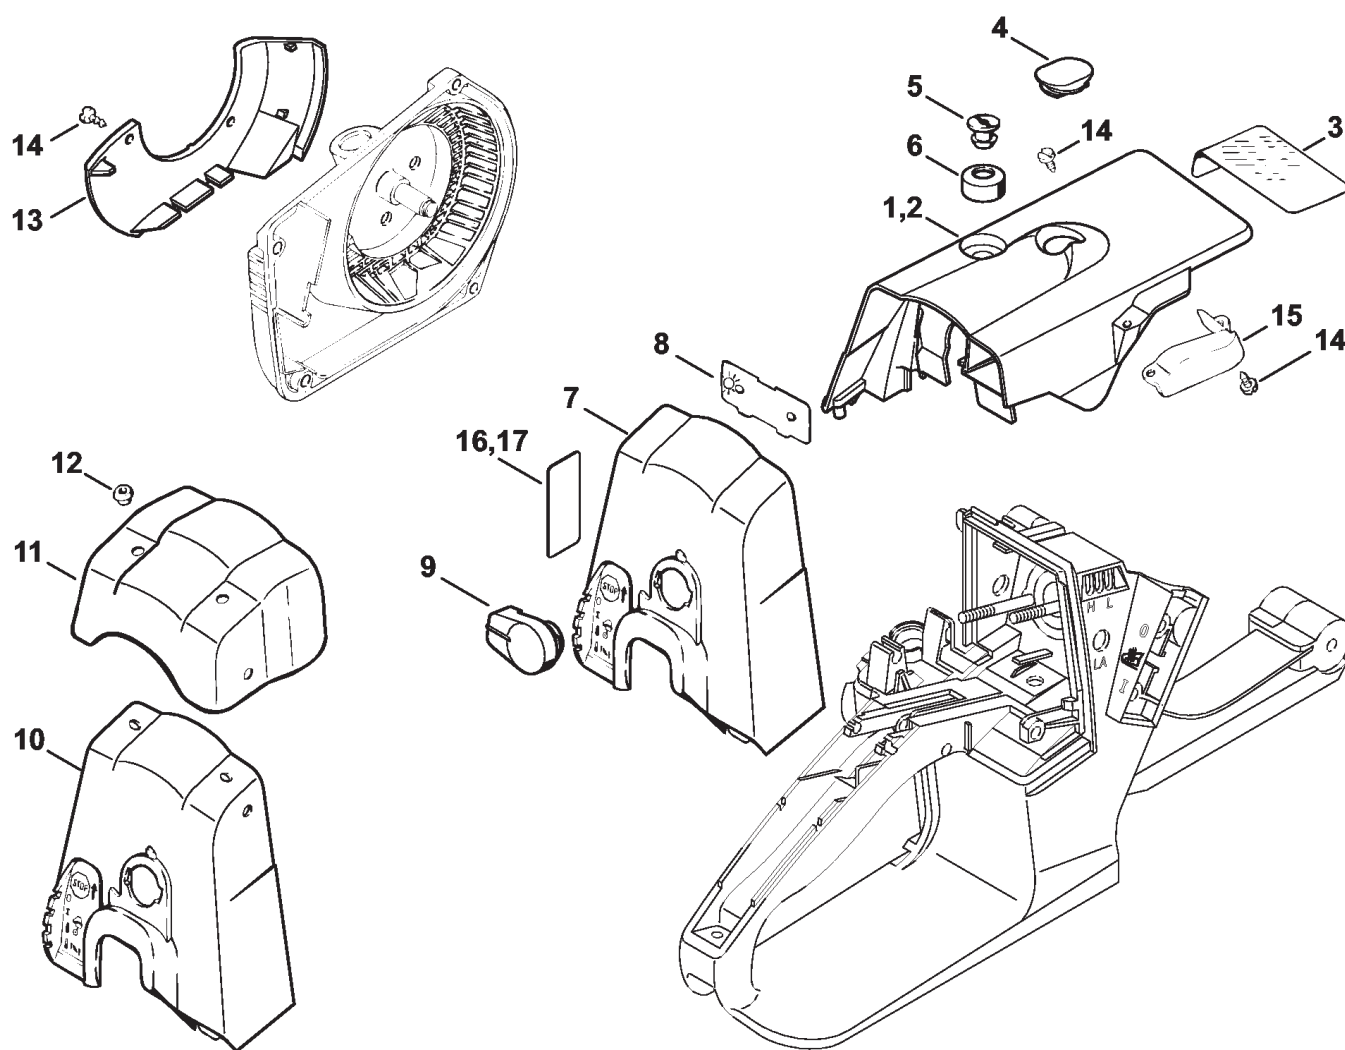

Кожух - Крышка коробки карбюратора

(1) MS 260, (2) MS 260 C-B, (3) MS 260 C-B W, (4) MS 260 C-B Z, (5) MS 260 FarmBoss, (6) MS 260-D, (7) MS 260-DW, (8) MS 260-N, (9) MS 260-VW, (10) MS 260-VWZ Arctic, (11) MS 260-W, (12) MS 260-Z, (13) MS 260-Z Pro

Кожух - Крышка коробки карбюратора

Ссылка №	Код артикула	К-во	Наименование	Включая	Техническая информация
1	1121 080 1605	1	Кожух (1,2,3,6,7,8,9,11)	3, 4	
2	1121 080 1650	1	Кожух (4,10,12,13)	3 - 6	
3	1119 084 8300	1	Отражательная плёнка		
4	1121 084 7101	1	Колпачок		
5	1121 084 7000	1	Шлицевая гайка		
6	1121 084 6901	1	Изоляционная деталь		
7	1121 140 1915	1	Крышка коробки карбюратора	8, 9	8.2012
8	1121 141 2900	1	Крышка		
9	1130 141 2300	1	Запорное устройство		
	1121 007 1014	1	Комплект навесного оборудования - Устройство подогрева всасываемого воздуха (B)	8 - 15	
10	1121 140 1916	1	Крышка коробки карбюратора (B)	8, 9, 11, 12	
11	1121 141 2502	1	Защитное прикрытие (B)		
12	9438 929 4040	4	Глухая заклёпка 5 x 8 (B)		
13	1121 084 8202	1	Защитная пластина (B)		
14	9099 021 2360	4	Винт для листового металла 3,5 x 9,5 (B)		
15	1121 084 1700	1	Вставка воздухопровода (B)		
16	0000 967 7225	1	Табличка с предупредительной надписью Запорное устройство топливного бака USA (10,12,13)		8.2012
17	* 0000 967 3605	1	Табличка с предупредительной надписью Запорное устройство топливного бака USA (10,12,13)		8.2012