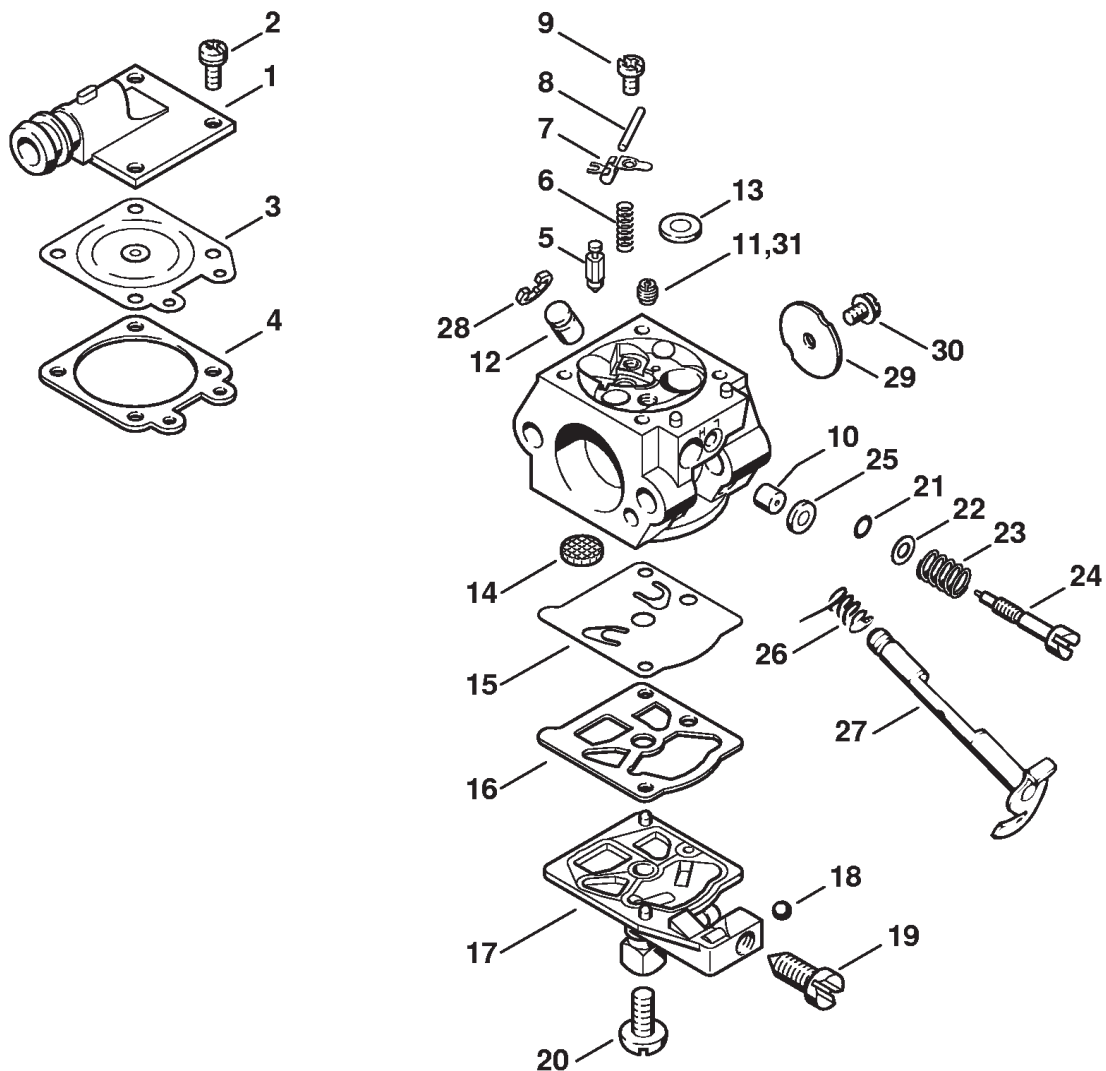

172ET042 SC

(1) MS 260, (2) MS 260 C-B, (3) MS 260 C-B W, (4) MS 260 C-B Z, (5) MS 260 FarmBoss, (6) MS 260-D, (7) MS 260-DW, (8) MS 260-N, (9) MS 260-VW, (10) MS 260-VWZ Arctic, (11) MS 260-W, (12) MS 260-Z, (13) MS 260-Z Pro

Карбюратор WT-403 → 1 62 154 675, 2 62 187 361 (07.2004)

Ссылка №	Код артикула	К-во	Наименование	Включая	До	Техническая информация
	* 1121 120 0610	1	Карбюратор WT-403B USA (12,13)	1 - 30	162154675	7.2004
1	* 1121 121 0810	1	Запорная крышка USA (12,13)		162154675	7.2004
2	* 1121 122 7101	4	Винт USA (12,13)		162154675	7.2004
3	* 1113 121 4705	1	Регулировочная мембрана USA (12,13)		162154675	7.2004
4	* 1120 129 0900	1	Уплотнение USA (12,13)		162154675	7.2004
5	* 4116 121 5100	1	Впускная игла USA (12,13)		162154675	7.2004
6	* 1114 122 3005	1	Пружина USA (12,13)		162154675	7.2004
7	* 1113 121 5000	1	Впускной регулировочный рычаг USA (12,13)		162154675	7.2004
8	* 1113 121 9200	1	Ось USA (12,13)		162154675	7.2004
9	* 1114 122 7400	1	Винт с полукруглой головкой USA (12,13)		162154675	7.2004
10	* 4133 120 8600	1	Обратный клапан USA (12,13)		162154675	7.2004
11	* 1120 121 5600	1	Фиксированный жиклер 0.56 USA (12,13)		162154675	7.2004
12	* 1115 121 5401	1	Клапанный жиклер USA (12,13)		162154675	7.2004
13	* 4117 122 9402	1	Глухая пробка USA (12,13)		162154675	7.2004
14	* 1114 121 7800	1	Сетка фильтра USA (12,13)		162154675	7.2004
15	* 1121 121 4801	1	Диафрагма насоса USA (12,13)		162154675	7.2004
16	* 1120 129 0905	1	Уплотнение USA (12,13)		162154675	7.2004
17	* 1121 121 0805	1	Запорная крышка USA (12,13)	18, 19	162154675	7.2004
18	* 1122 121 7700	1	Зажимная деталь USA (12,13)		162154675	7.2004
19	* 1121 122 6205	1	Упорный винт настройки холостого хода USA (12,13)		162154675	7.2004
20	* 1114 122 7100	1	Винт USA (12,13)		162154675	7.2004
21	* 4124 122 3600	1	Уплотнительное кольцо USA (12,13)		162154675	7.2004
22	* 1111 121 8605	1	Шайба USA (12,13)		162154675	7.2004
23	* 1115 122 3002	1	Пружина USA (12,13)		162154675	7.2004
24	* 1121 122 6803	1	Винт настройки оборотов холостого		162154675	7.2004

(1) MS 260, (2) MS 260 C-B, (3) MS 260 C-B W, (4) MS 260 C-B Z, (5) MS 260 FarmBoss, (6) MS 260-D, (7) MS 260-DW, (8) MS 260-N, (9) MS 260-VW, (10) MS 260-VWZ Arctic, (11) MS 260-W, (12) MS 260-Z, (13) MS 260-Z Pro