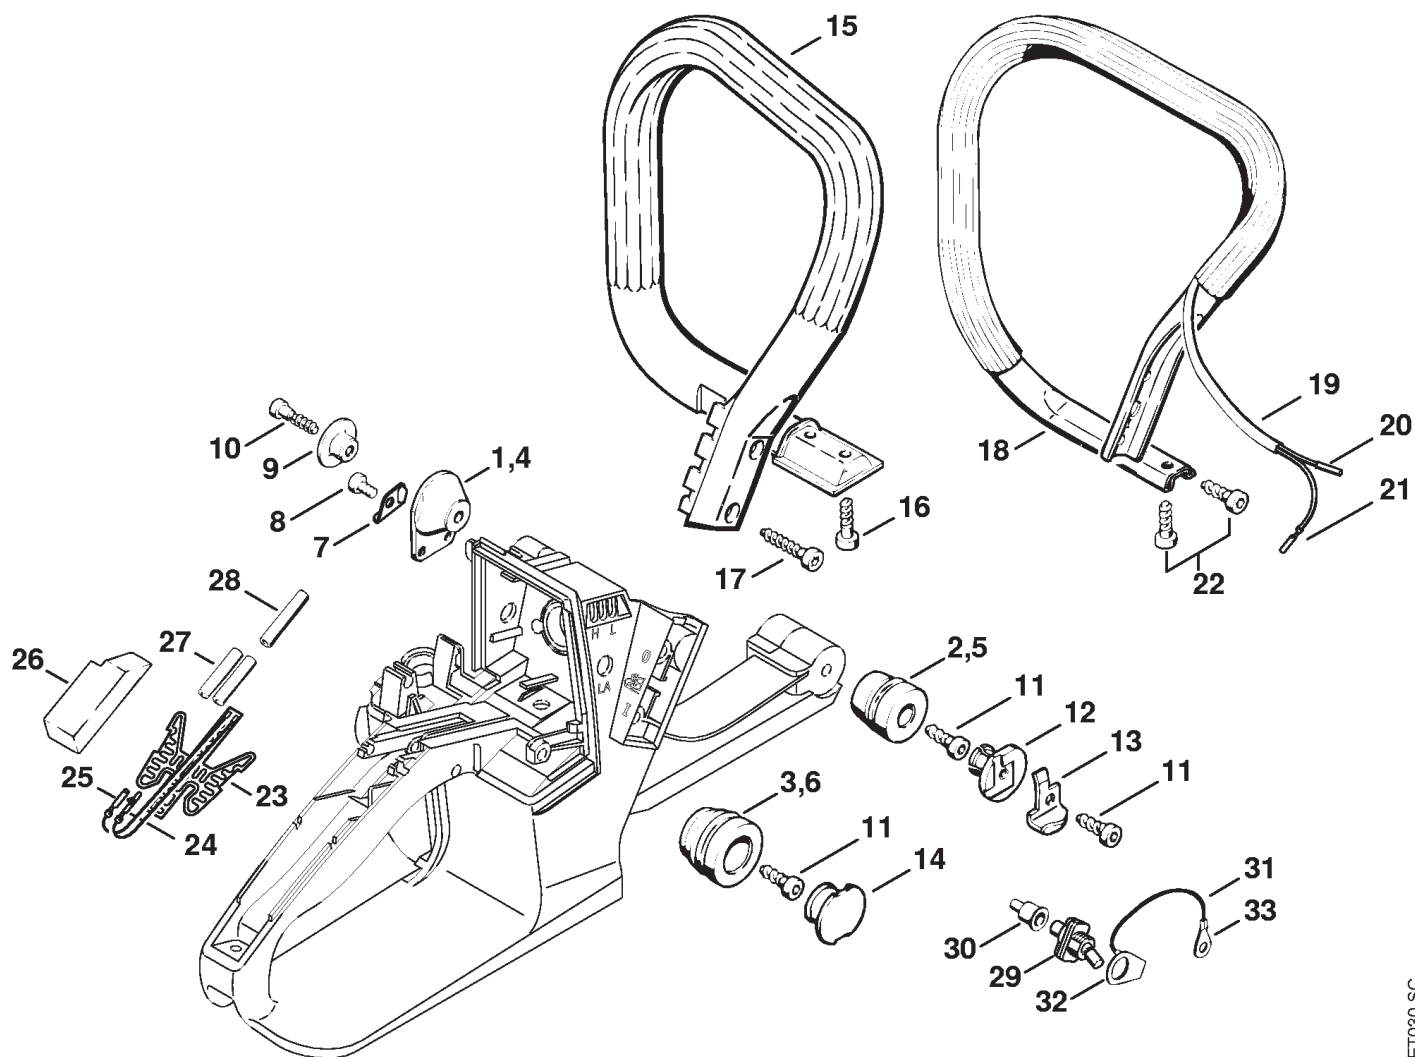

Антивибрационная система - Трубчатая рукоятка

172ET030 SC

(1) MS 260, (2) MS 260 C-B, (3) MS 260 C-B W, (4) MS 260 C-B Z, (5) MS 260 FarmBoss, (6) MS 260-D, (7) MS 260-DW, (8) MS 260-N, (9) MS 260-VW, (10) MS 260-VWZ Arctic, (11) MS 260-W, (12) MS 260-Z, (13) MS 260-Z Pro

Антивибрационная система - Трубчатая рукоятка

Ссылка №	Код артикула	К-во	Наименование	Включая
		1	Антивибрационная система "нормальная":	
1	1121 790 9901	1	Кольцевой буфер (4,10,12,13)	
2	1121 790 9912	1	Кольцевой буфер (4,10,12,13)	
3	1121 790 9909	1	Кольцевой буфер (4,10,12,13)	
		1	Антивибрационная система "мягкая":	
4	1121 790 9902	1	Кольцевой буфер (1,2,3,5,6,7,8,9,11)	
5	1121 790 9903	1	Кольцевой буфер (1,2,3,5,6,7,8,9,11)	
6	1121 790 9904	1	Кольцевой буфер (1,2,3,5,6,7,8,9,11)	
7	1121 021 3800	1	Плоская стопорная шайба	
8	9022 341 0960	2	Винт с цилиндрической головкой IS-M5 x 12	
9	1121 791 7202	1	Гильза	
10	9074 478 4545	1	Винт с цилиндрической головкой IS-P6 x 26,5	
11	9074 478 4435	3	Винт с цилиндрической головкой IS-P6 x 19	
12	1119 791 7305	1	Пробка	
13	1119 656 7705	1	Цепной улавливатель	
14	1125 791 7306	1	Пробка	
15	1121 790 1701	1	Трубчатая рукоятка (1,2,4,5,6,8,12,13)	16, 17
16	9074 478 4475	2	Винт с цилиндрической головкой IS-P6 x 21,5 (1,2,4,5,6,8,12,13)	
17	9074 478 4675	2	Винт с цилиндрической головкой IS-P6 x 32,5 (1,2,4,5,6,8,12,13)	
18	1121 790 1714	1	Трубчатая рукоятка (3,7,9,10,11)	19 - 21
19	1121 442 0403	1	Изоляционный шланг 130 мм (3,7,9,10,11)	
20	0000 442 7000	1	Контактная гильза (С) (3,7,9,10,11)	
21	1118 431 6700	1	Штекерное гнездо (С) (3,7,9,10,11)	
22	9074 478 4435	4	Винт с цилиндрической головкой IS-P6 x 19 (3,7,9,10,11)	
23	1128 434 5000	1	Нагревательная плёнка (3,7,9,10,11)	24, 25
24	1118 431 6600	1	Забивной штифт (С) (3,7,9,10,11)	
25	1118 431 6700	1	Штекерное гнездо (С) (3,7,9,10,11)	
26	1121 791 9000	1	Нажимная деталь (3,7,9,10,11)	
27	1121 442 0402	2	Изоляционный шланг 35 мм (3,7,9,10,11)	
28	1121 442 0406	1	Изоляционный шланг 40 мм (3,7,9,10,11)	
29	1110 430 0202	1	Выключатель (3,7,9,10,11)	
30	1110 432 9200	1	Наконечник (3,7,9,10,11)	
31	1121 440 2201	1	Провод для соединения с корпусом (3,7,9,10,11)	32, 33
32	0751 030 8962	1	Кабельный наконечник А 8-1 (С) (3,7,9,10,11)	
33	0751 030 8950	1	Кабельный наконечник А 4-1 (С) (3,7,9,10,11)	

(1) MS 260, (2) MS 260 C-B, (3) MS 260 C-B W, (4) MS 260 C-B Z, (5) MS 260 FarmBoss, (6) MS 260-D, (7) MS 260-DW, (8) MS 260-N, (9) MS 260-VW, (10) MS 260-VWZ Arctic, (11) MS 260-W, (12) MS 260-Z, (13) MS 260-Z Pro