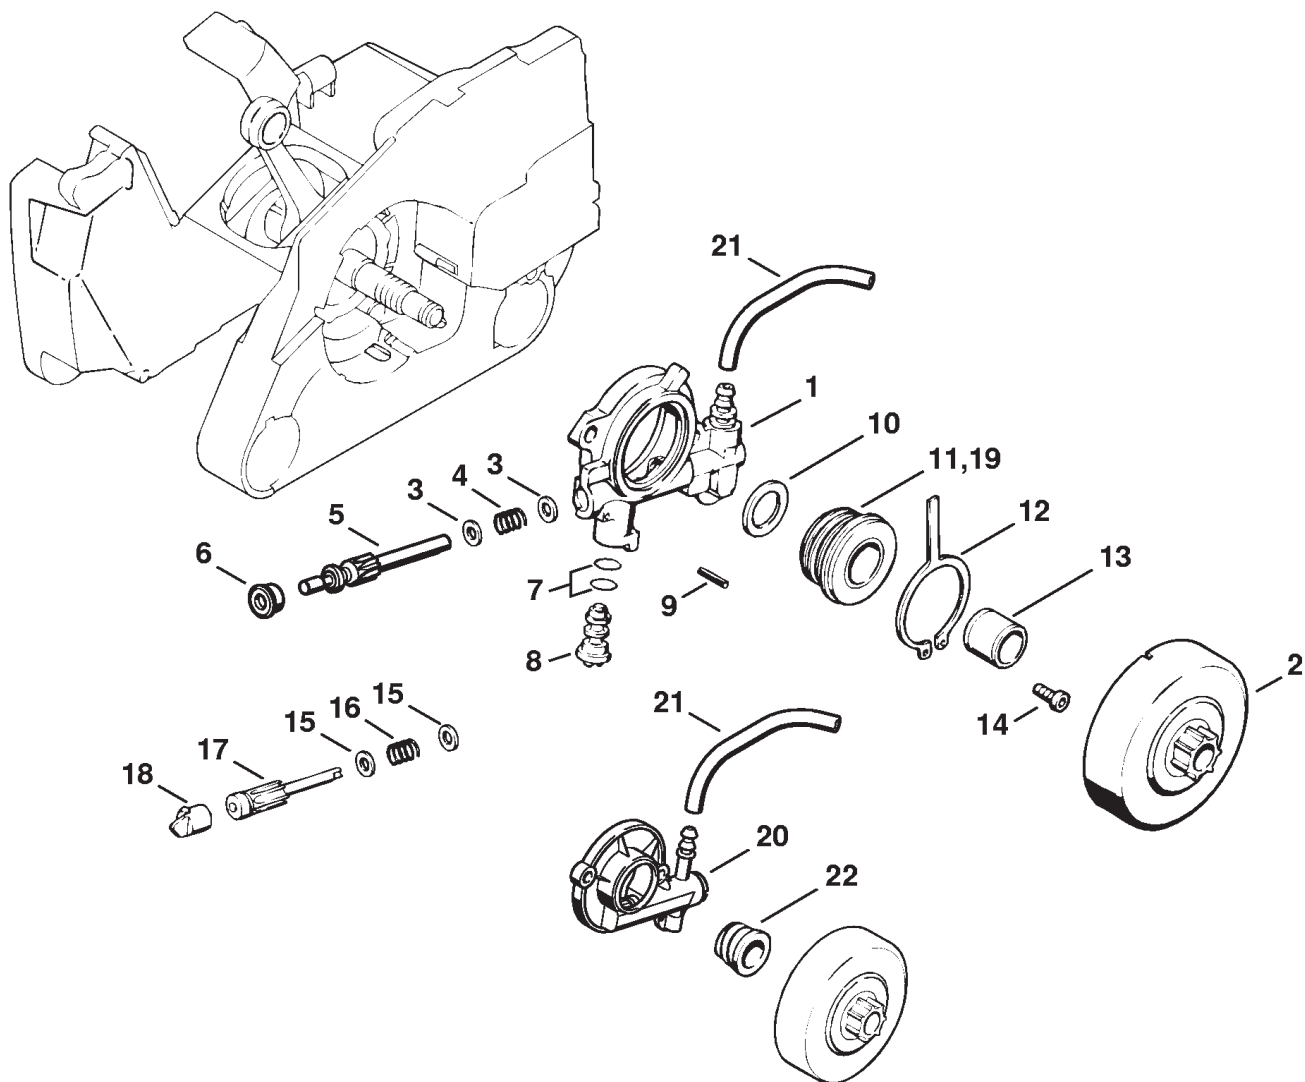

172ET036 SC

(1) MS 260, (2) MS 260 C-B, (3) MS 260 C-B W, (4) MS 260 C-B Z, (5) MS 260 FarmBoss, (6) MS 260-D, (7) MS 260-DW, (8) MS 260-N, (9) MS 260-VW, (10) MS 260-VWZ Arctic, (11) MS 260-W, (12) MS 260-Z, (13) MS 260-Z Pro

Масляный насос

Ссылка №	Код артикула	К-во	Наименование	Включая	До	Техническая информация
	1121 007 1043	1	Набор для перенастройки - Масляный насос, регулируемый (B)	1 - 13		
1	1121 640 3203	1	Масляный насос, регулируемый (1,2,3,4, 6,7,8,9,10,11,12,13)	3 - 9		
2		1	Соединительный барабан (D) (1,2,3,4,6,7 ,8,9,10,11,12,13)			
3	0000 958 0408	2	Шайба (1,2,3,4,6,7,8,9, 10,11,12,13)			
4	0000 997 2002	1	Нажимная пружина (1, 2,3,4,6,7,8,9,10,11,12,1 3)			
5	1121 647 0603	1	Поршень насоса (1,2,3, 4,6,7,8,9,10,11,12,13)			
6	1121 641 9400	1	Втулка подшипника (1, 2,3,4,6,7,8,9,10,11,12,1 3)			
7	9646 945 0160	2	Круглое уплотнительное кольцо 4 x 2 (1,2,3,4,6, 7,8,9,10,11,12,13)			
8	1128 647 4806	1	Регулировочный палец (1,2,3,4,6,7,8,9,10,11,1 2,13)			
9	9380 620 1090	1	Зажимной штифт 2 x 10 (1,2,3,4,6,7,8,9,10,1 1,12,13)			
10	0000 958 1234	1	Шайба (1,2,3,4,6,7,8,9, 10,11,12,13)			
11	1121 640 7111	1	Червяк (1,2,3,4,6,7,8,9, 10,11,12,13)	12		
12	1121 647 3100	1	Поводок (1,2,3,4,6,7,8, 9,10,11,12,13)			
13	0000 993 0508	1	Кольцо 12 x 15 x 12 (1, 2,3,4,6,7,8,9,10,11,12,1 3)			
14	9022 313 0660	2	Винт с цилиндрической головкой IS M4 x 12			
15	* 0000 958 0407	2	Шайба (1,2,3,4,6,7,8,9, 10,11,12,13)		162530902	40.2004
16	* 0000 997 0504	1	Нажимная пружина (1, 2,3,4,6,7,8,9,10,11,12,1 3)		162530902	40.2004
17	* 1121 647 0601	1	Поршень насоса (1,2,3, 4,6,7,8,9,10,11,12,13)		162530902	40.2004
18	* 1121 647 7002	1	Пробка (1,2,3,4,6,7,8,9, 10,11,12,13)		162530902	40.2004

(1) MS 260, (2) MS 260 C-B, (3) MS 260 C-B W, (4) MS 260 C-B Z, (5) MS 260 FarmBoss, (6) MS 260-D, (7) MS 260-DW, (8) MS 260-N, (9) MS 260-VW, (10) MS 260-VWZ Arctic, (11) MS 260-W, (12) MS 260-Z, (13) MS 260-Z Pro