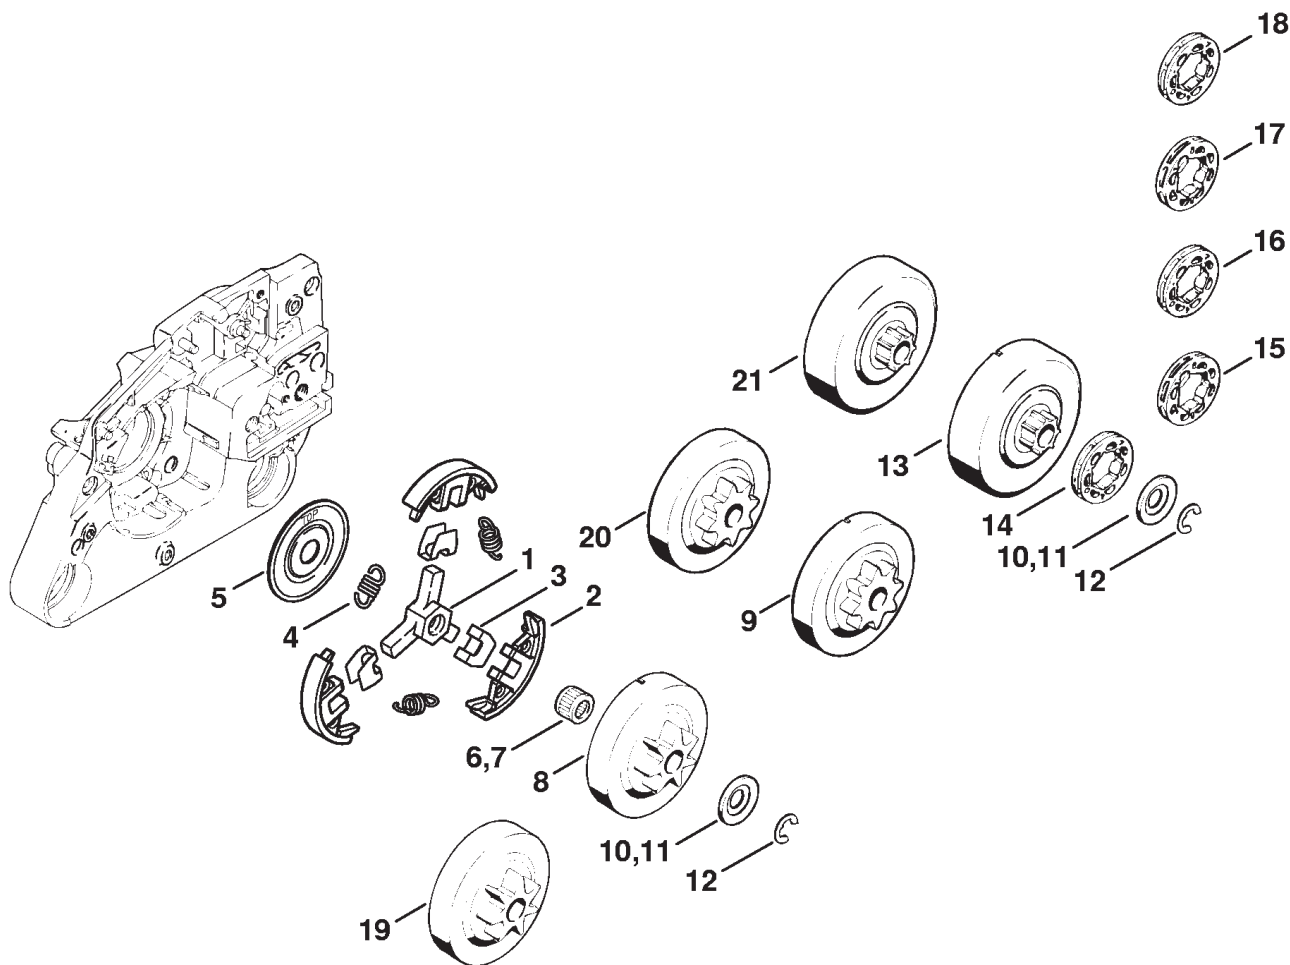

(1) MS 260, (2) MS 260 C-B, (3) MS 260 C-B W, (4) MS 260 C-B Z, (5) MS 260 FarmBoss, (6) MS 260-D, (7) MS 260-DW, (8) MS 260-N, (9) MS 260-VW, (10) MS 260-VWZ Arctic, (11) MS 260-W, (12) MS 260-Z, (13) MS 260-Z Pro

Муфта - Цепная звёздочка

Ссылка №	Код артикула	К-во	Наименование	Включая	Техническая информация
	1121 160 2051	1	Муфта	1 - 5	
1	1121 162 3201	1	Поводок		
2	1121 162 0802	3	Центробежный грузик		
3	1127 162 3000	3	Держатель		
4	0000 997 5600	3	Пружина растяжения		64.2005
5	1121 162 1001	1	Защитный диск		
6	9512 003 2260	1	Комплект игольчатых роликов 10 x 13 x 10 CDN (10,12)		
7	9512 933 2260	1	Комплект игольчатых роликов 10 x 13 x 10 (1,2,3,4,5,6,7,8,9,11,12,13)		
8	1121 640 2004	1	Цепная звёздочка 0.325" 7 зубьев (1,2,3,6,7,8,9,11,12)		
9	1121 640 2005	1	Цепная звёздочка 0.325" 8 зубьев (B)		
10	0000 958 1032	1	Шайба, Ø 27 мм CDN (10)		
11	0000 958 1022	1	Шайба, Ø 27 мм (1,2,3,4,5,6,7,8,9,11,12,13)		
12	9460 624 0801	1	Стопорная шайба 8 x 1,3		
	1121 007 1037	1	Комплект - Кольцевая цепная звёздочка 0.325" 7 зубьев (B)	11 - 14	
13		1	Соединительный барабан (D) (1,4,9,10,12,13)		
14	0000 642 1236	1	Кольцевая цепная звёздочка 0.325" 7 зубьев (1,4,5,9,10,12,13)		
	1121 007 1038	1	Комплект - Кольцевая цепная звёздочка 0.325" 8 зубьев (B)	11 - 13, 15	
15	0000 642 1234	1	Кольцевая цепная звёздочка 0.325" 8 зубьев (B)		
	1121 007 1039	1	Комплект - Кольцевая цепная звёздочка 3/8" Риссо 7 зубьев (B)	11 - 13, 16	
16	0000 642 1240	1	Кольцевая цепная звёздочка 3/8" Риссо 7 зубьев (B)		
	1121 007 1040	1	Комплект - Кольцевая цепная звёздочка 3/8" Риссо 8 зубьев (C)	11 - 13, 17	
17	0000 642 1241	1	Кольцевая цепная звёздочка 3/8" Риссо 8 зубьев (C)		
	1121 007 1041	1	Комплект - Кольцевая цепная звёздочка 3/8" 7 зубьев	11 - 13, 18	
18	0000 642 1231	1	Кольцевая цепная звёздочка 3/8" 7 зубьев USA (12,13)		
19	1121 640 2000	1	Цепная звёздочка 0.325" 7 зубьев (B)		
20	1121 640 2001	1	Цепная звёздочка 0.325" 8 зубьев (B)		
21		1	Соединительный барабан (D)		

(1) MS 260, (2) MS 260 C-B, (3) MS 260 C-B W, (4) MS 260 C-B Z, (5) MS 260 FarmBoss, (6) MS 260-D, (7) MS 260-DW, (8) MS 260-N, (9) MS 260-VW, (10) MS 260-VWZ Arctic, (11) MS 260-W, (12) MS 260-Z, (13) MS 260-Z Pro